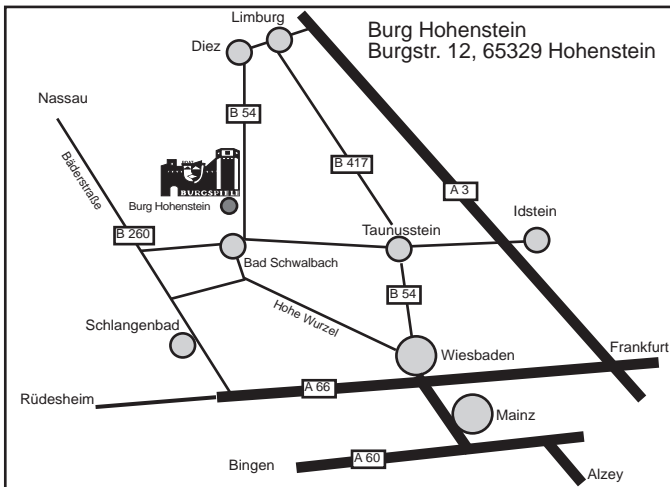

Aufführungen 2011:

Freitag:	10. Juni	17. Juni	24. Juni	1. Juli	8. Juli	15. Juli
Samstag:	11. Juni	18. Juni	25. Juni	2. Juli	9. Juli	16. Juli
Sonntag:					10. Juli	
Mittwoch:			29. Juni		06. Juli	13. Juli

jeweils um 20 Uhr, am 25. Juni und 2. Juli zusätzlich um 15 Uhr

Vorverkauf ab 9. Mai 2011:

Bürgerbüro Bad Schwalbach, Adolfstraße 38, 65307 Bad Schwalbach, Tel.: 06124-500183
Buchhandlung LITERATOUR, Aarstraße 96, 65232 Tsst.-Bleidenstadt, Tel.: 06128-91620
Kartenvorverkauf in der Galeria Kaufhof, Kirchgasse 28, 65185 Wiesbaden, Tel.: 0611-376444

Eintrittspreise:

überdacht 17 € / 14 €,
(nachmittags 12 €)
nicht überdacht 12 €
(nachmittags 10 €)
jeweils zzgl. VVG

Schülern / Studenten wird eine Ermäßigung an der Vorstellungskasse ausgezahlt.

Bitte beachten Sie:

Auch im Sommer kann es abends kühl werden. Eine Decke, feste Schuhe und ein Regenumhang (an der Kasse erhältlich) ist nie verkehrt!