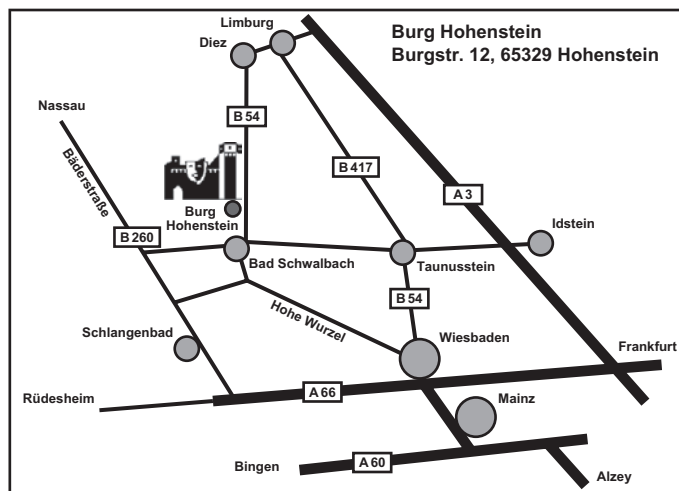

In typisch Molière'scher Manier entspinnt sich auf der Bühne eine Verwicklung nach der anderen, in einem munteren und spritzigen Spiel, bei dem im Zuschauerraum vor Lachen kein Auge trocken bleiben wird.

Aufführungen 2024

Freitag	28.06.,	05.07.,	12.07.,	19.07.,	26.07.
Samstag	29.06.,	06.07.,	13.07.*,	20.07.*,	27.07.
Mittwoch		10.07.,	17.07.	24.07.	

• jeweils um 20.00 Uhr auf Burg Hohenstein, *auch 15.00 Uhr

Vorverkauf ab 1. Mai 2024

bei allen Vorverkaufsstellen (ADTicket) und im Internet unter www.tanusbuehne.de

Eintrittspreise (zzgl. Gebühren)

Abendaufführungen	1. Kategorie (1. bis 10. Reihe): 19,00 €/Randplätze 17,00 €
	2. Kategorie (11. bis 19. Reihe): 16,00 €/Randplätze 14,00 €
	3. Kategorie (nicht überdacht): 14,00 €
Nachmittagsaufführungen	1.–2. Kategorie (1. bis 19. Reihe): 14,00 €
	3. Kategorie (nicht überdacht): 12,00 €

Tages- bzw. Abendkasse teurer

„Hohensteiner Bus‘je“
(Transfer nach Hohenstein)
Anmeldung unter
0151/11655330

Bitte beachten Sie:
Auch im Sommer kann es
abends kühl werden. Eine
Decke ist nie verkehrt!
Auf den nicht überdachten
Plätzen schützt Sie ein
Regenumhang* besser als
ein Schirm.

*wird an der Kasse
angeboten